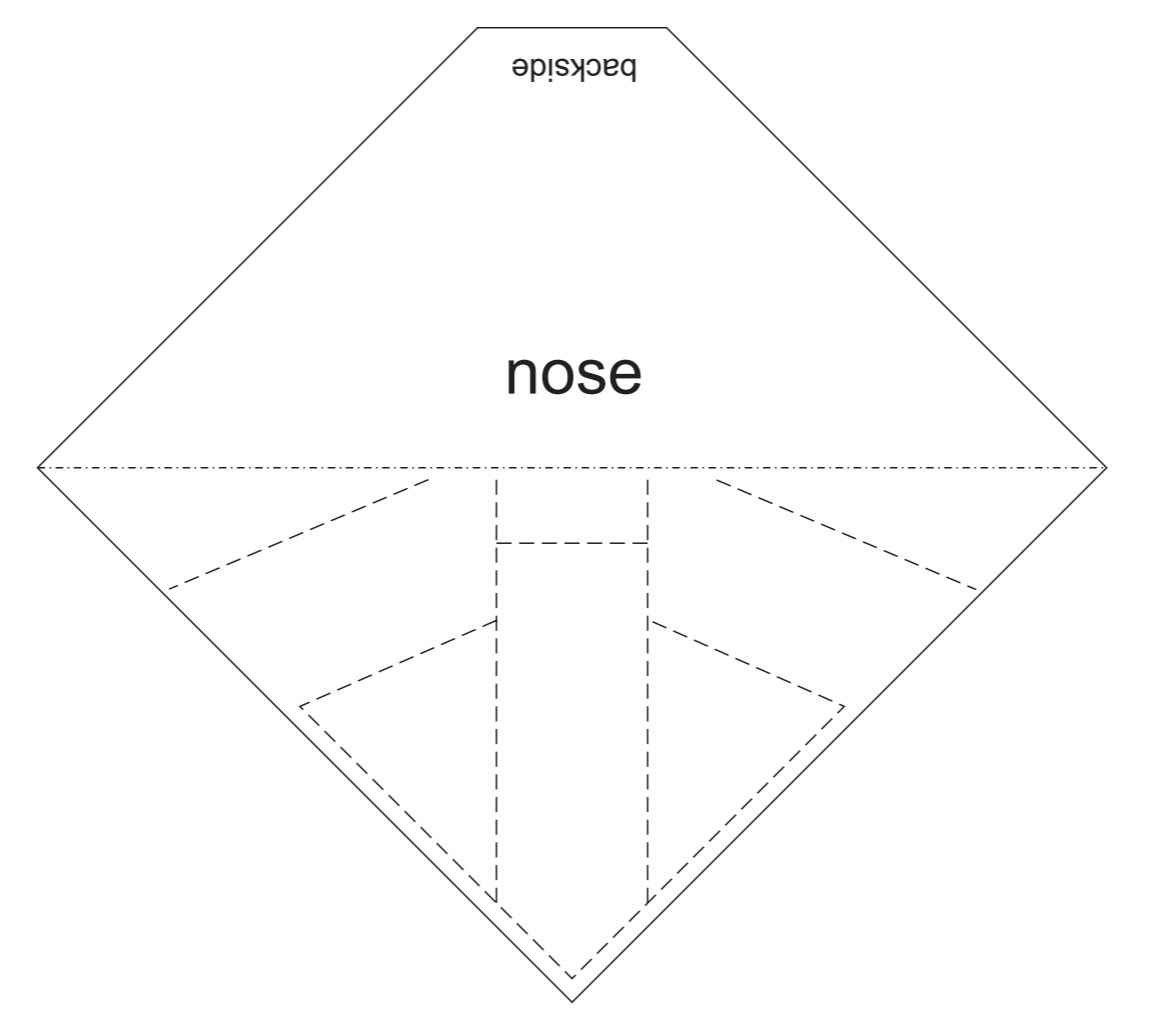

Standoffverstärkung Cordura / Klebedacron

7mm Verschlussleiste